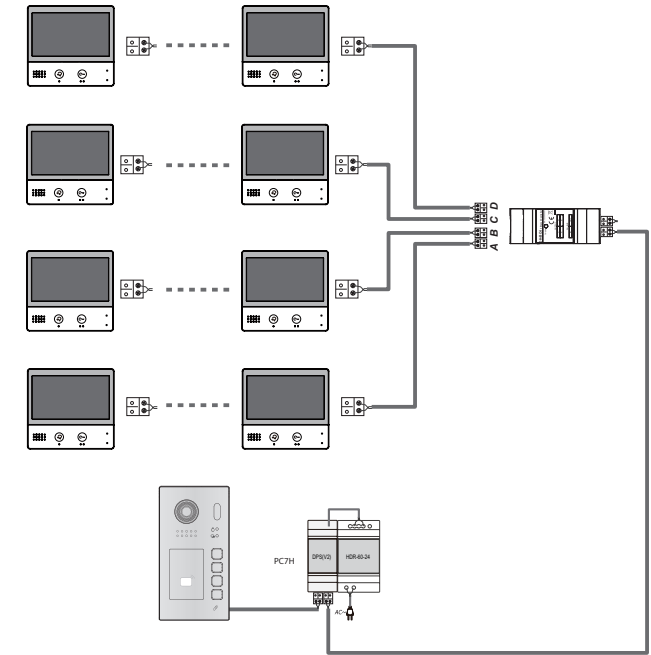

Imagine

Descriere

DH-BC4 este un distribuitor video cu 4 ramuri cu functie de izolare si protectie, pentru sistemele de video interfonie IP 2EASY DH.
Este folosit pentru distributia semnalului BUS in retele de tip stea.

Caracteristici

- Suporta conectarea a maxim 16 monitoare/distribuitor
- Izoleaza iesirile BUS spre monitoare in caz de defectiuni
- Indicator LED stare
- Montaj pe sina DIN
- Compatibil cu posturile de video interfonie IP 2EASY DH

Specificatii

- Iesiri monitoare: 4 x BUS 2 fire IP
- Alimentare:: BUS 20-30Vcc
- Temperatura: -10°C ~ +40°C
- Dimensiuni: 90(L) x 35(l) x 58.4(H)mm
- Masa: 82g

Parti si functii

In-use: clipeste cand este detectat un scurt circuit pe una dintre ramuri

Bus: se conecteaza la BUS-ul 2Easy IP DH

Output A,B,C,D: porturi de iesire pentru monitoare, max. 4 monitoare/ramura

Cablarea sistemului cu DH-BC4

NOTA: Fiecare iesire suporta maxim 4 monitoare

Observatii