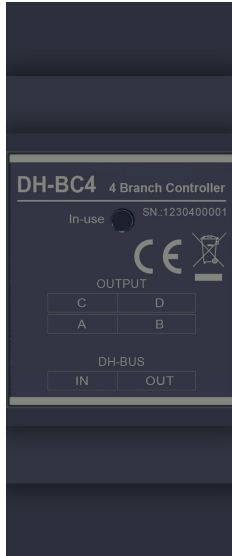

DH-BC4

Distribuitor de semnal cu 4 ramuri, pentru sistemele de video interfonie IP 2Easy DH

YLI ETERNIT ACCES srl
A.: HAIDUCULUI 3A, CLUJ-NAPOCA
T.: +40 264 484989
W.: www.yli.ro

DH-BC4
Distribuitor de semnal cu 4 ramuri, pentru sistemele de video interfonie IP 2Easy DH
FISA TEHNICA

Imagine

Descriere

DH-BC4 este un distribuitor video cu 4 ramuri cu functie de izolare si protectie, pentru sistemele de video interfonie IP 2EASY DH.
Este folosit pentru distributia semnalului BUS in retele de tip stea.

Caracteristici

- Suporta conectarea a maxim 16 monitoare/distribuitor
- Izoleaza iesirile BUS spre monitoare in caz de defectiuni
- Indicator LED stare
- Montaj pe sina DIN
- Compatibil cu posturile de video interfonie IP 2EASY DH

Specificatii

- Iesiri monitoare: 4 x BUS 2 fire IP
- Alimentare:: BUS 20-30Vcc
- Temperatura: -10°C ~ +40°C
- Dimensiuni: 90(L) x 35(l) x 58.4(H)mm
- Masa: 82g

Parti si functii

In-use: clipeste cand este detectat un scurt circuit pe una dintre ramuri