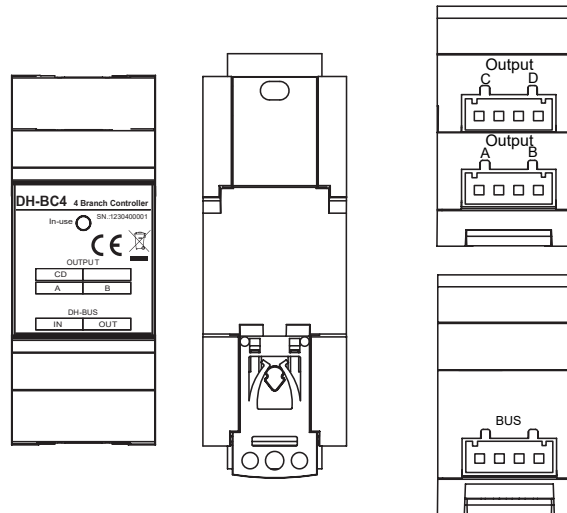

Imagine

Descriere

DH-BC4 este un distribuitor video cu 4 ramuri cu functie de izolare si protectie, pentru sistemele de video interfonie IP 2EASY DH.
Este folosit pentru distributia semnalului BUS in retele de tip stea.

Caracteristici

- Suporta conectarea a maxim 16 monitoare/distribuitor
- Izoleaza iesirile BUS spre monitoare in caz de defectiuni
- Indicator LED stare
- Montaj pe sina DIN
- Compatibil cu posturile de video interfonie IP 2EASY DH

Specificatii

- Iesiri monitoare: 4 x BUS 2 fire IP
- Alimentare:: BUS 20-30Vcc
- Temperatura: -10°C ~ +40°C
- Dimensiuni: 90(L) x 35(l) x 58.4(H)mm
- Masa: 82g

Parti si functii

In-use: clipeste cand este detectat un scurt circuit pe una dintre ramuri

Bus: se conecteaza la BUS-ul 2Easy IP DH

Output A,B,C,D: porturi de iesire pentru monitoare, max. 4 monitoare/ramura

Cablarea sistemului cu DH-BC4

NOTA: Fiecare iesire suporta maxim 4 monitoare

Observatii