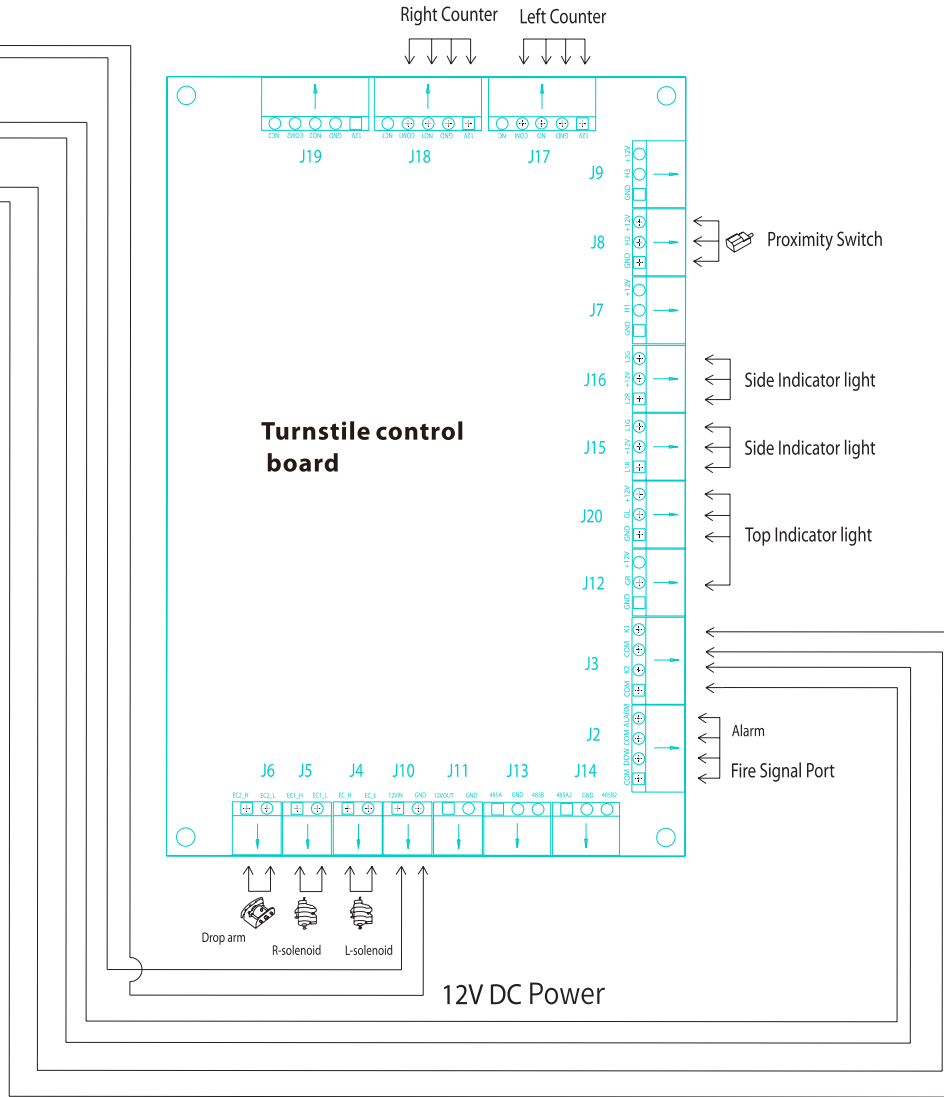

Observatii

EEE FAC OBIECTUL UNEI
COLECTARI SEPARATE