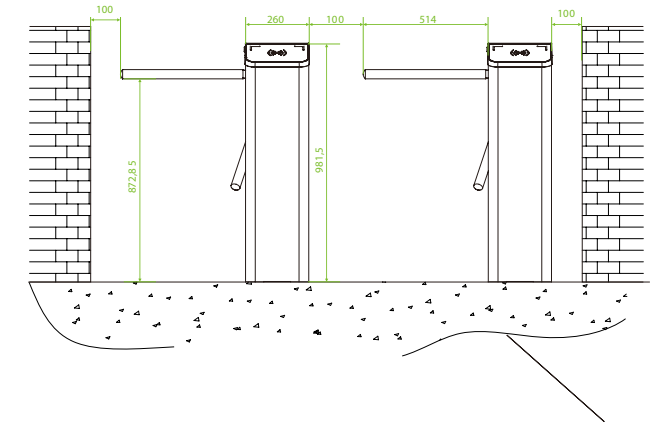

Instalare

TS2000-PLUS
Turnichet tripod semi-automat, bridge
FISA TEHNICIA