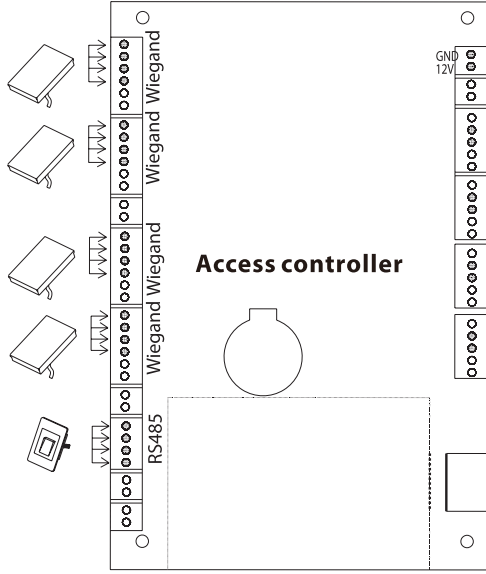

Turnichetul este prevazut din fabrica cu suporturi pentru cititoare, suport pentru montarea centralei de control acces CCA3.

Turnichetul permite accesul persoanelor in mod bidirectional, inasa, in functie de necesitate, sensurile de rotatie ale turnichetului pot fi blocate independent sau pot fi ajustate mecanic pentru accesul liber al persoanelor.

Functia "drop-arm" permite coborarea bratelor in cazul unei situatii de urgenta pentru evacuarea in siguranta a persoanelor.

Turnichetul poate fi montat atat la interior cat si la exterior in spatii ferite de ploaie.

Caracteristici

- Carcasa si brate din inox (SUS304)
- Grosime tabla 1.2mm
- Ciclu de utilizare intens 100%
- Operare bi-directionala
- Iesire releu contor treceri bidirectional
- Capacitate treceri 25 persoane/minut
- Integrare facila cu sistemele de control acces
- Auto-blocare dupa 5 secunde
- Spatiu dedicat pentru cititoare RFID
- Intrare comanda de urgenta
- Indicator LED trecere
- Fail-safe (ramane deschis in cazul intreruperii alimentarii)
- Operare la interior sau exterior (in spatii ferite de ploaie)
- Functionare lina si silentioasa 65 dB
- Protectie la intemperii IPX4

Instalare

TS2000-PLUS
Turnichet tripod semi-automat, bridge
FISA TEHNICIA

Diagrama conectare

YLI ETERNIT ACCES srl
A.: HAIDUCULUI 3A, CLUJ-NAPOCA
T.: +40 264 484989
W.: www.yli.ro

TS2000-PLUS
Turnichet tripod semi-automat, bridge
FISA TEHNICIA