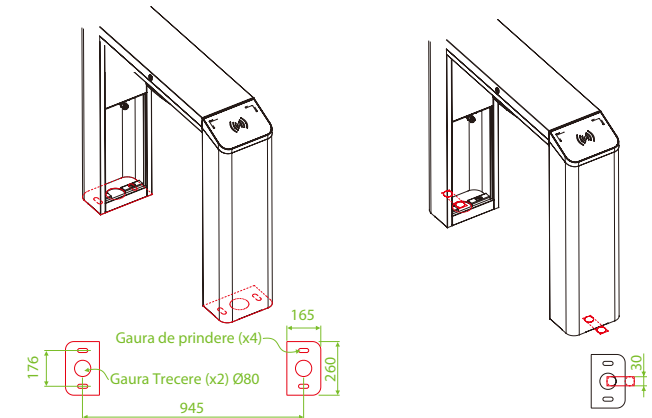

Instalare

TS2000-PLUS
Turnichet tripod semi-automat, bridge
FISA TEHNICIA