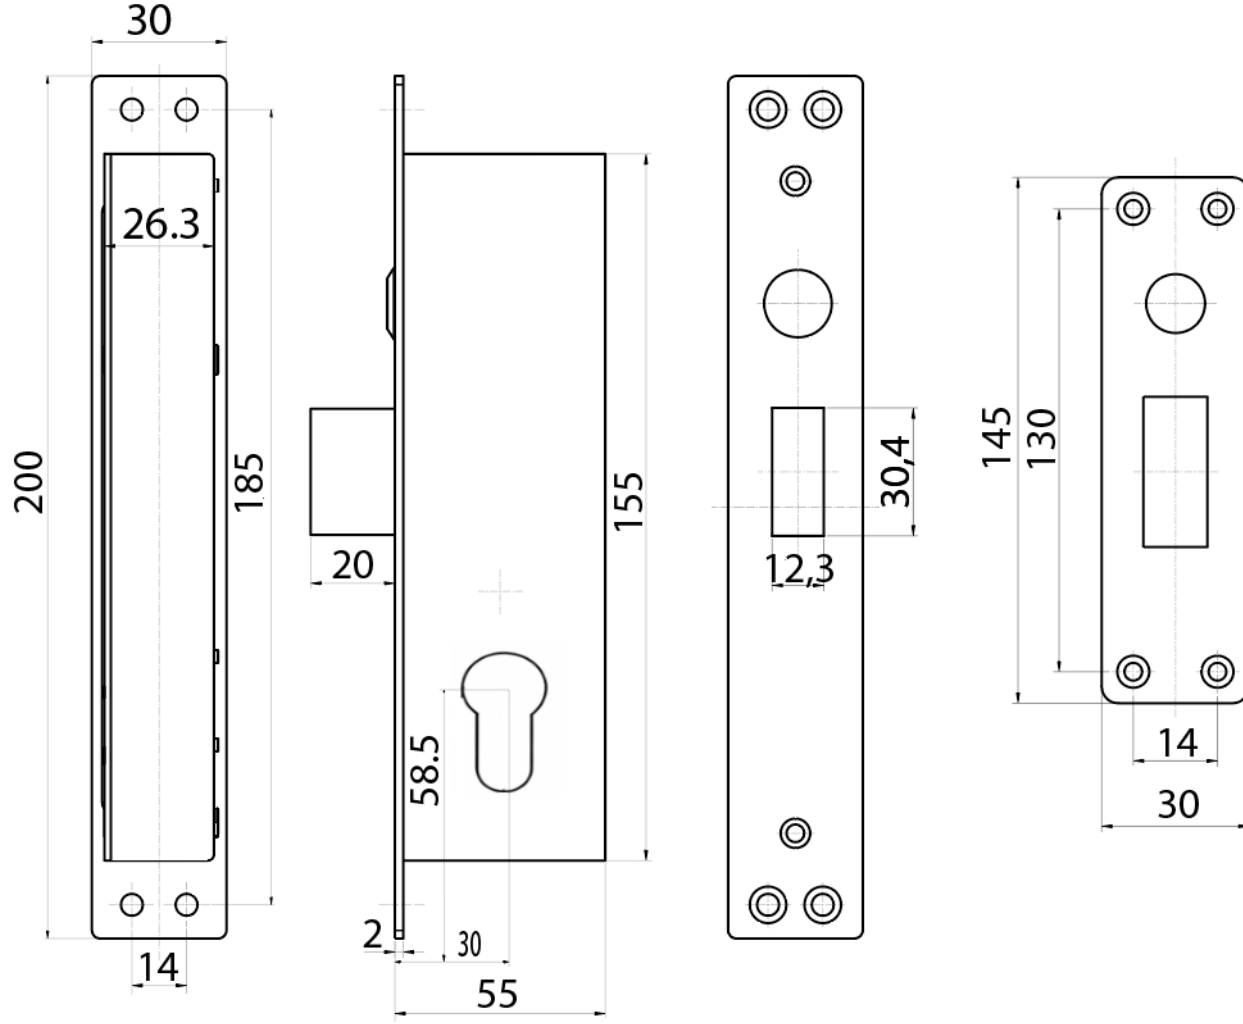

Dimensiuni

YLI ETERNIT ACCES SRL
A.: HAIDUCULUI 3A, CLUJ-NAPOCA
T.: +40 264 484989
W.: www.yli.ro

DJ05FY-FL
Incuietoare incastrata rezistenta la apa, fail-secure, cilindru european, motor si senzor magnetic
FISA TEHNICA

Observatii

EEE FAC OBIECTUL UNEI
COLECTARI SEPARATE