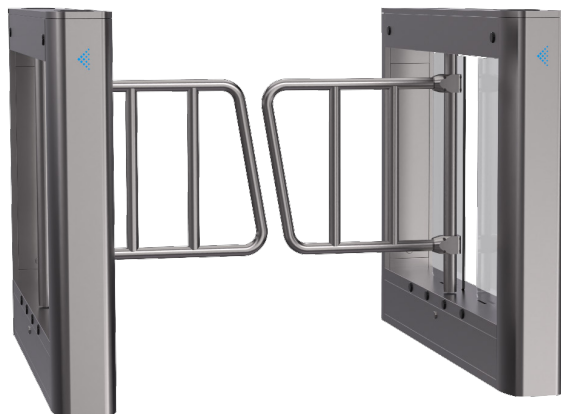

BMPB-ES3216-SSARM.900

Brat din inox destinat portilor batante BMPB-ES3216 pentru a forma cale de trecere de 900mm

Imagine

boomx
automation

YLI ETERNIT ACCES srl
A.: HAIDUCULUI 3A, CLUJ-NAPOCA
T.: +40 264 484989
W.: www.yli.ro

BMPB-ES3216-SSARM.900
Brat din inox destinat portilor batante BMPB-ES3216
pentru a forma cale de trecere de 900mm
FISA TEHNICIA

Caracteristici

- Cale de trecere de 900mm
- Brat din inox 304

Descriere

Brate din inox destinate portilor batante BMPB-ES3216 pentru a forma cale de trecere de 900mm