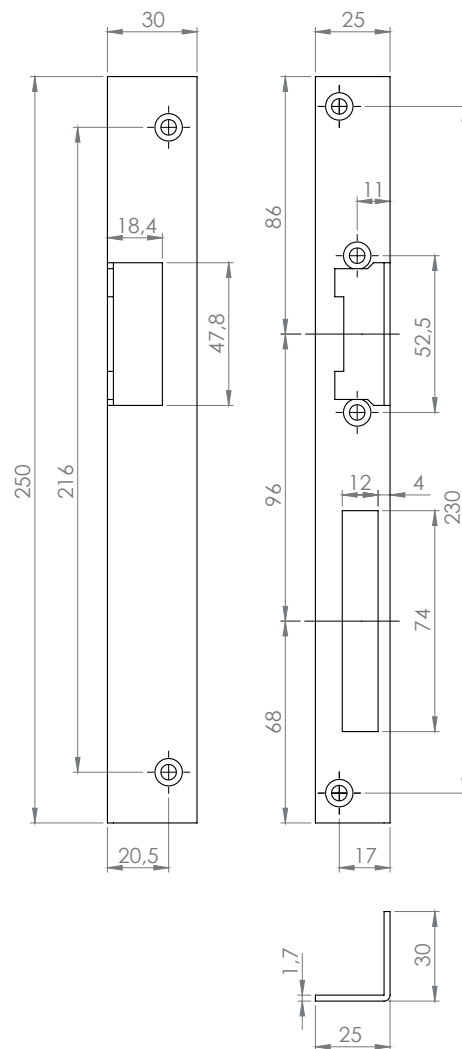

DORCAS-F101(V2)-L

Suport lung pentru montarea incuietorilor Dorcas pe usi de lemn cu deschidere spre stanga

Imagine

DORCAS

Descriere

DORCAS-F101(V2)-L este un suport lung pentru montarea incuietorilor Dorcas pe usi din lemn cu directie de deschidere spre stanga.

Compatibil cu Dorcas seriile 50, 52, 54, 41 si 99.

In cazul seriilor inguste 41 si 99 pentru montaj este necesar achizitionarea unui distantier DORCAS-SPACER.

Descriere

Montare: Usi din lemn, deschidere spre stanga
 Material: Otel vopsit in camp electrostatic
 Culori disponibile: Gri antracit, Maro
 Dimensiuni: 250 (H) x 25 (l) x 30 (A) mm
 Masa: 124 g

Dimensiuni

Schema de montare

Observatii

EEE FAC OBIECTUL UNEI
COLECTARI SEPARATE

YLI ETERNIT ACCES SRL
Str. Haiducului 3A
Cluj-Napoca, 400040
Webpage: www.yli.ro

DORCAS-F101(V2)-L
Suport lung pentru montarea incuietorilor Dorcas
pe usi de lemn cu deschidere spre stanga
FISA TEHNICA