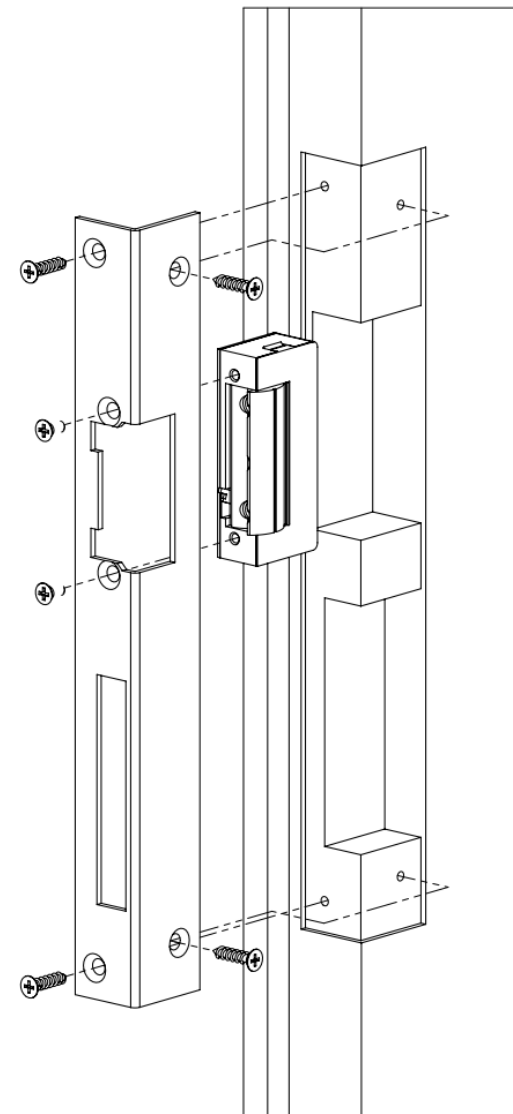

DORCAS-F101(V2)-L

Suport lung pentru montarea incuietorilor Dorcas pe usi de lemn cu deschidere spre stanga

Imagine

DORCAS

Descriere

DORCAS-F101(V2)-L este un suport lung pentru montarea incuietorilor Dorcas pe usi din lemn cu directie de deschidere spre stanga.

Compatibil cu Dorcas seriile 50, 52, 54, 41 si 99.

In cazul seriilor inguste 41 si 99 pentru montaj este necesar achizitionarea unui distantier DORCAS-SPACER.

Descriere

Montare: Usi din lemn, deschidere spre stanga
 Material: Otel vopsit in camp electrostatic
 Culori disponibile: Gri antracit, Maro
 Dimensiuni: 250 (H) x 25 (l) x 30 (A) mm
 Masa: 124 g

Dimensiuni

Schema de montare

Observatii

EEE FAC OBIECTUL UNEI
COLECTARI SEPARATE

YLI ETERNIT ACCES SRL
Str. Haiducului 3A
Cluj-Napoca, 400040
Webpage: www.yli.ro

DORCAS-F101(V2)-L
Suport lung pentru montarea incuietorilor Dorcas
pe usi de lemn cu deschidere spre stanga
FISA TEHNICA