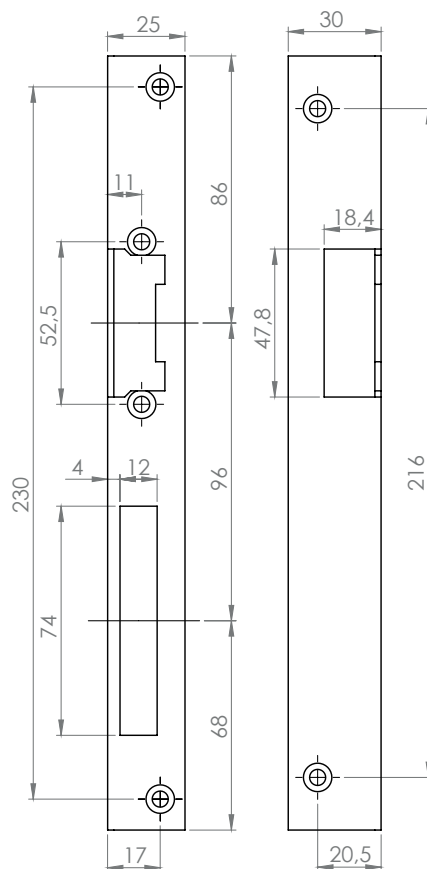

DORCAS-F101(V2)-R

Suport lung pentru montarea incuietorilor Dorcas pe usi de lemn cu deschidere spre dreapta

Imagine

DORCAS

Descriere

DORCAS-F101(V2)-R este un suport lung pentru montarea incuietorilor Dorcas pe usi din lemn cu directie de deschidere spre dreapta.

Compatibil cu Dorcas seriile 50, 52, 54, 41 si 99.

In cazul seriilor inguste 41 si 99 pentru montaj este necesar achizitionarea unui distantier DORCAS-SPACER.

Descriere

Montare: Usi din lemn, deschidere spre dreapta
 Material: Otel vopsit in camp electrostatic
 Culori disponibile: Gri antracit, Maro
 Dimensiuni: 250 (H) x 25 (l) x 30 (A) mm
 Masa: 124 g

Dimensiuni

Schema de montare

Observatii

EEE FAC OBIECTUL UNEI
COLECTARI SEPARATE

YLI ETERNIT ACCES SRL
Str. Haiducului 3A
Cluj-Napoca, 400040
Webpage: www.yli.ro

DORCAS-F101(V2)-R
Suport lung pentru montarea incuietorilor Dorcas
pe usi de lemn cu deschidere spre dreapta
FISA TEHNICA