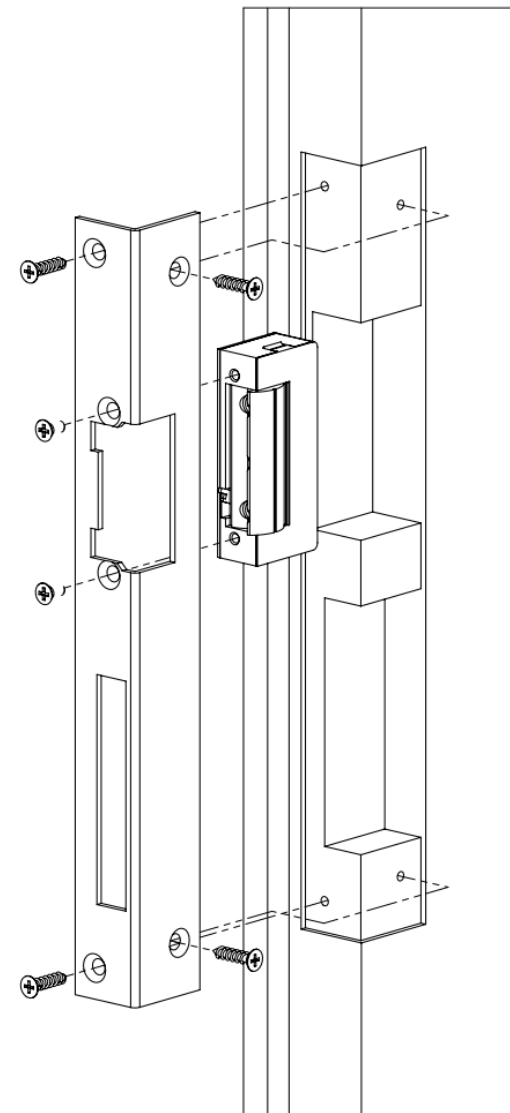

DORCAS-F101(V2)-R

Suport lung pentru montarea incuietorilor Dorcas pe usi de lemn cu deschidere spre dreapta

Imagine

DORCAS

Descriere

DORCAS-F101(V2)-R este un suport lung pentru montarea incuietorilor Dorcas pe usi din lemn cu directie de deschidere spre dreapta.

Compatibil cu Dorcas seriile 50, 52, 54, 41 si 99.

In cazul seriilor inguste 41 si 99 pentru montaj este necesar achizitionarea unui distantier DORCAS-SPACER.

Descriere

Montare: Usi din lemn, deschidere spre dreapta
 Material: Otel vopsit in camp electrostatic
 Culori disponibile: Gri antracit, Maro
 Dimensiuni: 250 (H) x 25 (l) x 30 (A) mm
 Masa: 124 g

Dimensiuni

Schema de montare

Observatii

EEE FAC OBIECTUL UNEI
COLECTARI SEPARATE

YLI ETERNIT ACCES SRL
Str. Haiducului 3A
Cluj-Napoca, 400040
Webpage: www.yli.ro

DORCAS-F101(V2)-R
Suport lung pentru montarea incuietorilor Dorcas
pe usi de lemn cu deschidere spre dreapta
FISA TEHNICA