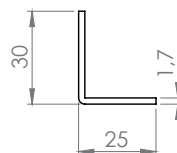

DORCAS-F101(V2)-R

Suport lung pentru montarea incuietorilor Dorcas pe usi de lemn cu deschidere spre dreapta

Imagine

DORCAS

Descriere

DORCAS-F101(V2)-R este un suport lung pentru montarea incuietorilor Dorcas pe usi din lemn cu directie de deschidere spre dreapta.

Compatibil cu Dorcas seriile 50, 52, 54, 41 si 99.

In cazul seriilor inguste 41 si 99 pentru montaj este necesar achizitionarea unui distantier DORCAS-SPACER.

Descriere

Montare: Usi din lemn, deschidere spre dreapta
 Material: Otel vopsit in camp electrostatic
 Culori disponibile: Gri antracit, Maro
 Dimensiuni: 250 (H) x 25 (l) x 30 (A) mm
 Masa: 124 g

Dimensiuni

Schema de montare

Observatii

EEE FAC OBIECTUL UNEI
COLECTARI SEPARATE

YLI ETERNIT ACCES SRL
Str. Haiducului 3A
Cluj-Napoca, 400040
Webpage: www.yli.ro

DORCAS-F101(V2)-R
Suport lung pentru montarea incuietorilor Dorcas
pe usi de lemn cu deschidere spre dreapta
FISA TEHNICA