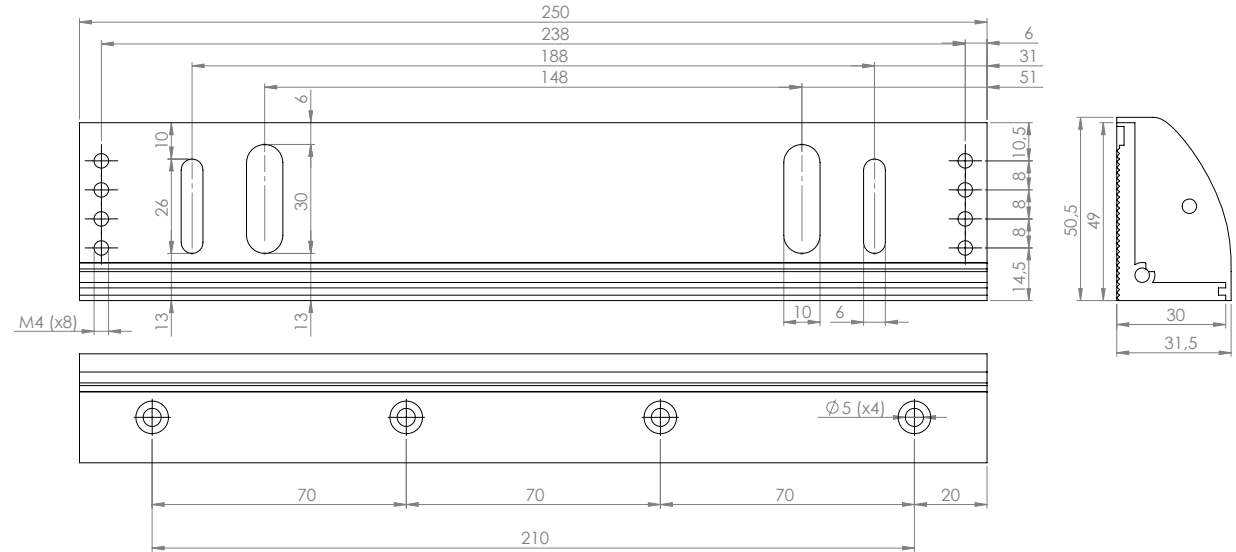

# SB-280LC

Suport LC pentru montarea electromagnetilor SM-280LEDA pe usi cu deschidere spre interior

## Descriere

SB-280LC este un suport pentru montarea electromagnetilor SM-280LEDA. Include suport pentru mascarea cablului. Se aplica pe usi cu toc ingust si deschidere spre interior.

## Specificatii

•Material:	Aluminiu anodizat
•Tip:	Suport electromagneti
•Instalare:	Aplicata
•Compatibilitate:	SM-280LEDA
•Tip usa:	Usi din lemn, metal, PVC
•Dimensiuni suport:	250(L)x50.5(l)x31.5(H) mm
•Masa bruta:	300 g

## Dimensiuni