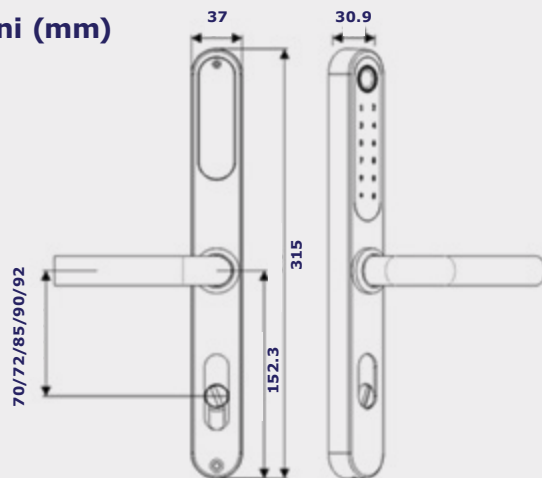

**Monitorizare loguri de acces**

**Rezistentă la apă și praf IP65**

**IP65**

**Interax ajustabil 70-92mm**

Potrivit pentru broaște standard EU

70~92mm

**Dimensiuni (mm)**

**Culori**