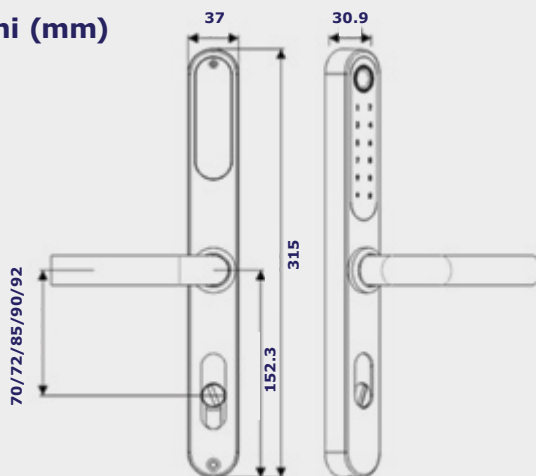

Interval de acces programabil

Cod de acces temporar

Monitorizare loguri de acces

Rezistentă la apă și praf IP65

IP65

70~92mm

Interax ajustabil 70-92mm

Potrivit pentru broaște standard EU

Dimensiuni (mm)

Culori

Argintiu
ÎN STOC

Negru
ÎN STOC

Auriu
LA COMANDĂ

GW-01

Modul Smart Gateway WiFi compatibil cu aplicația Tuya