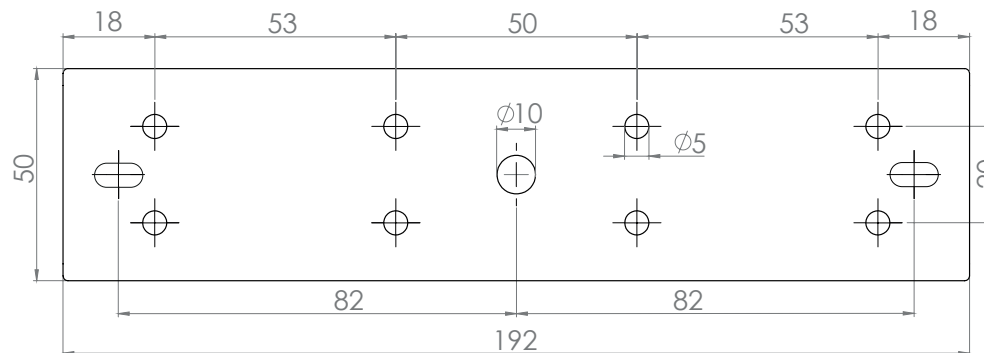

## Descriere

Distantier din plexiglas disponibil in grosimi de 2, 3 si 5mm compatibil cu suporturile de contraplaca MBK-280IN.

## Specificatii

- |                       |   |
|-----------------------|---|
| • Material:           | Plexiglas                               |
| • Instalare:          | Aplicata                                |
| • Compatibilitate:    | Distantier pentru suporturile MBK-280IN |
| • Lungime distantier: | 192 mm                                  |
| • Latime distantier:  | 50 mm                                   |
| • Grosime distantier: | 2, 3 sau 5 mm                           |
| • Masa bruta:         | 0.1 kg                                  |

## Dimensiuni