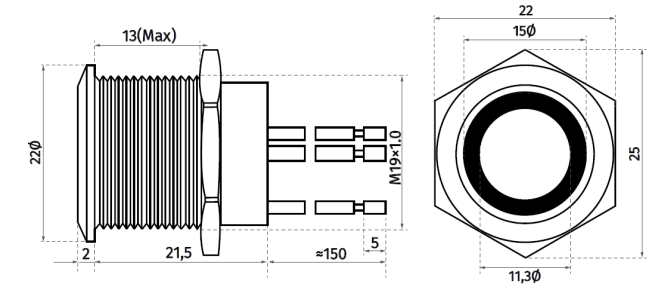

Caracteristici

- Buton cu actionare prin apasare
- Material: Otel inoxidabil
- Instalare: Incastrat
- Tip conectare: fire, lungime 20cm
- Suporturi compatibile: MP-28/19P, MP-35/19P, MP-86/19P

Specificatii tehnice

- | | |
|-------------------------------|----------------------------|
| • Actionare: | Prin apasare |
| • Sarcina maxima: | 10A @ 36Vcc
6A @ 250Vca |
| • Contact: | NO |
| • Led semnalizare: | Rosu/Verde |
| • Alimentare Led: | 12Vcc |
| • Consum Led: | 6mA |
| • Montare: | Incastrat, filet M19 |
| • Testat la: | 100.000 apasari |
| • Protectie la intemperii: | IP67 |
| • Rezistent la socuri: | IK09 |
| • Temperatura de functionare: | -25° ~ +85°C |
| • Dimensiuni: | Ø22 x 24mm, filet M19 |
| • Greutate: | 27 g |

Conexiuni electrice

- | | |
|----------|--------------------|
| • Maro: | GND |
| • Rosu: | +12Vcc (Led rosu) |
| • Verde: | +12Vcc (Led verde) |
| • Negru: | COM |
| • Negru: | NO |

Dimensiuni

YLI ETERNIT ACCES srl
A.: HAIDUCULUI 3A, CLUJ-NAPOCA
T.: +40 264 484989
W.: www.yli.ro