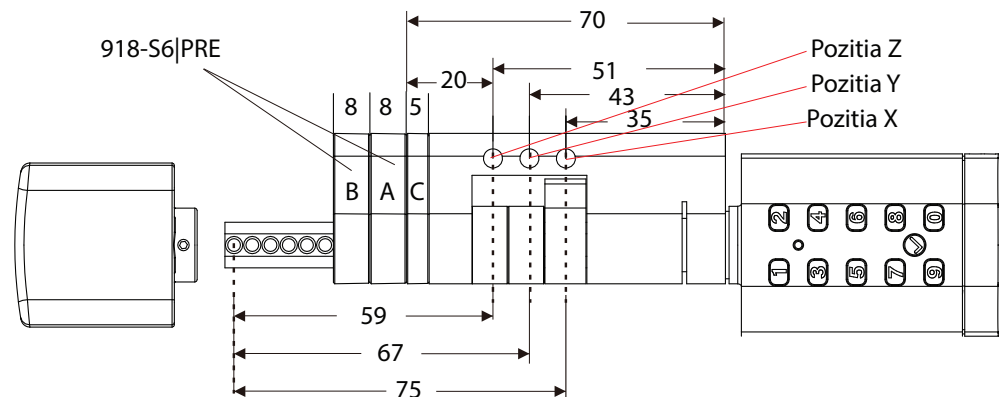

Dimensiuni

NOTA: Se pot monta maxim 4 distantiere.

YLI ETERNIT ACCES srl
A: HAIDUCULUI 3A, CLUJ-NAPOCA
T: +40 264 484989
W: www.yli.ro

918-S6-F(TUYA)-46
Cilindru electronic, cu cititor de carduri Mifare 13.56MHz, amprenta, cod pin, cheie mecanica, aplicatie mobila TUYA
FISA TEHNICIA