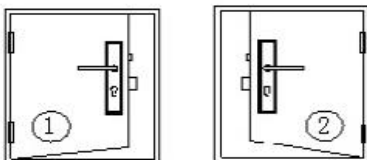

CARACTERISTICI

- Are functia de blocare automata
- Zavor realizat din otel inoxidabil
- Poate fi folosit si cu alte sisteme de control acces
- Usor de instalat
- Lungime limba: 19mm

SPECIFICATII

- Tensiune de alimentare: 11-18 Vcc
- Consum: 400mA
- Temperatura de functionare: -40°C~+55°C
- Functionare: cheia optional, 6 secunde dupa care usa se inchide automat

INSTRUCTIUNI DE INSTALARE

- Instalati corpul yalei pe blatul de usa: atunci cand usa se deschide din partea dreapta, se utilizeaza yala de tip dreapta; atunci cand usa se deschide din partea stanga, se utilizeaza yala de tip stanga. Daca instalati corpul yalei de pe partea tocului: atunci cand se deschide usa in partea dreapta, se utilizeaza yala de tip stanga; atunci cand se deschide in partea stanga, se utilizeaza yala de tip dreapta. Puteti observa metode de instalare in figura de mai jos.

1. Usa cu manerul pe stanga 2. Usa cu manerul pe dreapta

3. Usa cu manerul pe dreapta 4. Usa cu manerul pe stanga

Instructiuni de instalare

Fisă tehnică

YLI ETERNIT ACCES Srl

A.: Str. Haiducului 3A
400040 Cluj-Napoca
Romania