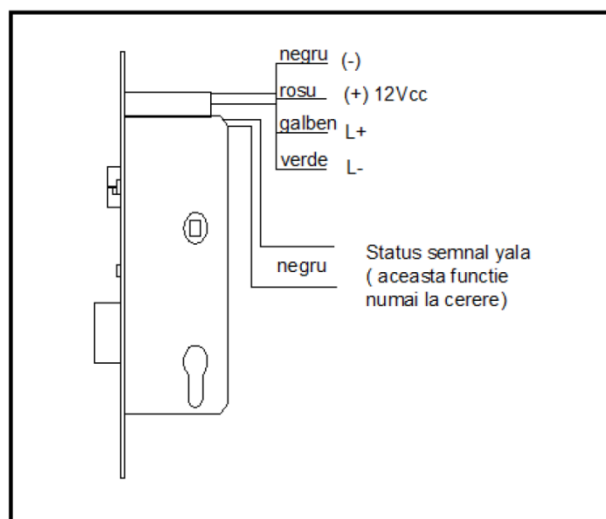

CARACTERISTICI

- Are functia de blocare automata
- Zavor realizat din otel inoxidabil
- Poate fi folosit si cu alte sisteme de control acces
- Usor de instalat
- Lungime limba: 19mm

SPECIFICATII

- Tensiune de alimentare: 11-18 Vcc
- Consum: 400mA
- Temperatura de functionare: -40°C~+55°C
- Functionare: cheia optional, 6 secunde dupa care usa se inchide automat

INSTRUCTIUNI DE INSTALARE

- Instalati corpul yalei pe blatul de usa: atunci cand usa se deschide din partea dreapta, se utilizeaza yala de tip dreapta; atunci cand usa se deschide din partea stanga, se utilizeaza yala de tip stanga. Daca instalati corpul yalei de pe partea tocului: atunci cand se deschide usa in partea dreapta, se utilizeaza yala de tip stanga; atunci cand se deschide in partea stanga, se utilizeaza yala de tip dreapta. Puteti observa metode de instalare in figura de mai jos.

1. Usa cu manerul pe stanga 2. Usa cu manerul pe dreapta

3. Usa cu manerul pe dreapta 4. Usa cu manerul pe stanga

Instructiuni de instalare

Fisă tehnică

YLI ETERNIT ACCES Srl

A.: Str. Haiducului 3A
400040 Cluj-Napoca
Romania