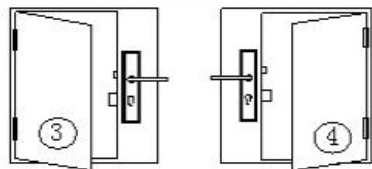

CARACTERISTICI

- Are functia de blocare automata
- Zavor realizat din otel inoxidabil
- Poate fi folosit si cu alte sisteme de control acces
- Usor de instalat
- Lungime limba: 19mm

SPECIFICATII

- Tensiune de alimentare: 11-18 Vcc
- Consum: 400mA
- Temperatura de functionare: -40°C~+55°C
- Functionare: cheia optional, 6 secunde dupa care usa se inchide automat

INSTRUCTIUNI DE INSTALARE

- Instalati corpul yalei pe blatul de usa: atunci cand usa se deschide din partea dreapta, se utilizeaza yala de tip dreapta; atunci cand usa se deschide din partea stanga, se utilizeaza yala de tip stanga. Daca instalati corpul yalei de pe partea tocului: atunci cand se deschide usa in partea dreapta, se utilizeaza yala de tip stanga; atunci cand se deschide in partea stanga, se utilizeaza yala de tip dreapta. Puteti observa metode de instalare in figura de mai jos.

1. Usa cu manerul pe stanga 2. Usa cu manerul pe dreapta

3. Usa cu manerul pe dreapta 4. Usa cu manerul pe stanga

Instructiuni de instalare

Fisă tehnică

YLI ETERNIT ACCES Srl

A.: Str. Haiducului 3A
400040 Cluj-Napoca
Romania