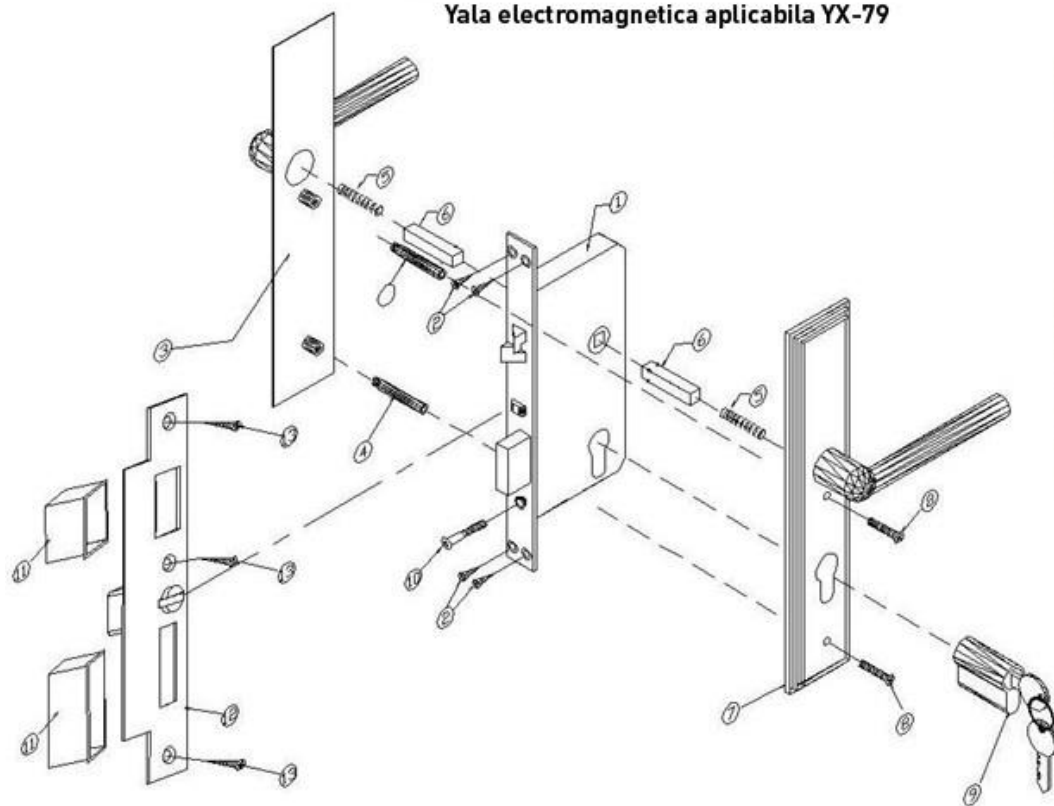

CARACTERISTICI

- Are functia de blocare automata
- Zavor realizat din otel inoxidabil
- Poate fi folosit si cu alte sisteme de control acces
- Usor de instalat
- Lungime limba: 19mm

SPECIFICATII

- Tensiune de alimentare: 11-18 Vcc
- Consum: 400mA
- Temperatura de functionare: -40°C~+55°C
- Functionare: cheia optional, 6 secunde dupa care usa se inchide automat

INSTRUCTIUNI DE INSTALARE

- Instalati corpul yalei pe blatul de usa: atunci cand usa se deschide din partea dreapta, se utilizeaza yala de tip dreapta; atunci cand usa se deschide din partea stanga, se utilizeaza yala de tip stanga. Daca instalati corpul yalei de pe partea tocului: atunci cand se deschide usa in partea dreapta, se utilizeaza yala de tip stanga; atunci cand se deschide in partea stanga, se utilizeaza yala de tip dreapta. Puteti observa metode de instalare in figura de mai jos.

1. Usa cu manerul pe stanga 2. Usa cu manerul pe dreapta

3. Usa cu manerul pe dreapta 4. Usa cu manerul pe stanga

Instructiuni de instalare

Fisă tehnică

YLI ETERNIT ACCES Srl

A.: Str. Haiducului 3A
400040 Cluj-Napoca
Romania

T.: 004 0264 484 989
F.: 004 0364 262 990
W.: www.yli.ro

YX-79

Yala electromagnetica

Yala electromagnetica aplicabila YX-79

Accesorii si pasii de instalare:

- 1, corpul yalei
- 2, Surub ST4X25
- 3, sildul interior
- 4, bolt
- 5, arc
- 6, tija
- 7, sildul exterior
- 8, surub M4X33
- 9, cilindru
- 10, surub M5X60
- 11, cutie plastic
- 12, contraplaca
- 13, surub ST4X25