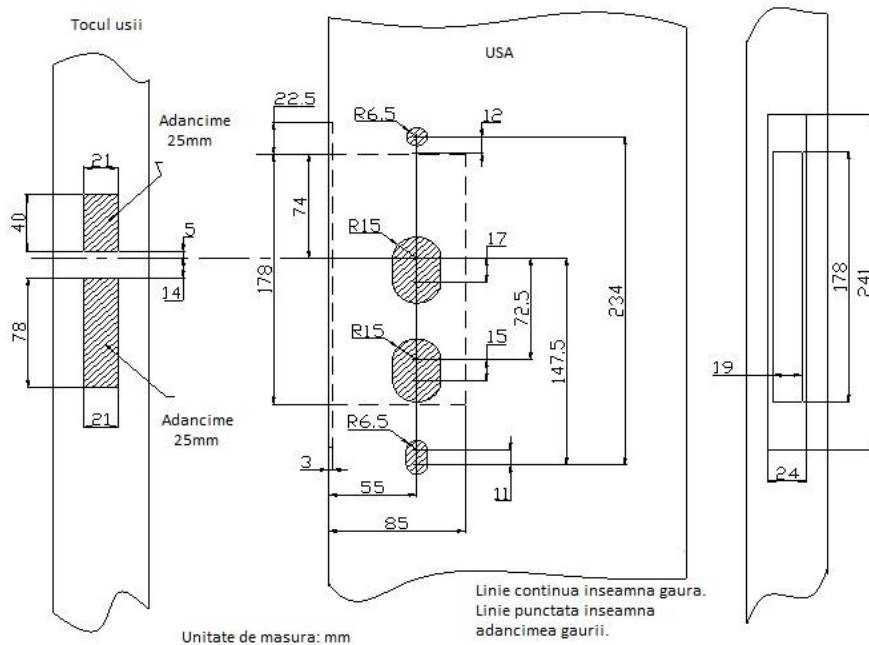

CARACTERISTICI

- Are functia de blocare automata
- Zavor realizat din otel inoxidabil
- Poate fi folosit si cu alte sisteme de control acces
- Usor de instalat
- Lungime limba: 19mm

SPECIFICATII

- Tensiune de alimentare: 11-18 Vcc
- Consum: 400mA
- Temperatura de functionare: -40°C~+55°C
- Functionare: cheia optional, 6 secunde dupa care usa se inchide automat

INSTRUCTIUNI DE INSTALARE

- Instalati corpul yalei pe blatul de usa: atunci cand usa se deschide din partea dreapta, se utilizeaza yala de tip dreapta; atunci cand usa se deschide din partea stanga, se utilizeaza yala de tip stanga. Daca instalati corpul yalei de pe partea tocului: atunci cand se deschide usa in partea dreapta, se utilizeaza yala de tip stanga; atunci cand se deschide in partea stanga, se utilizeaza yala de tip dreapta. Puteti observa metode de instalare in figura de mai jos.

1. Usa cu manerul pe stanga 2. Usa cu manerul pe dreapta

3. Usa cu manerul pe dreapta 4. Usa cu manerul pe stanga

Instructiuni de instalare

Fisă tehnică

YLI ETERNIT ACCES Srl

A.: Str. Haiducului 3A
400040 Cluj-Napoca
Romania

T.: 004 0264 484 989
F.: 004 0364 262 990
W.: www.yli.ro

YX-79

Yala electromagnetica

Yala electromagnetica aplicabila YX-79

Accesorii si pasii de instalare:

- 1, corpul yalei
- 2, Surub ST4X25
- 3, sildul interior
- 4, bolt
- 5, arc
- 6, tija
- 7, sildul exterior
- 8, surub M4X33
- 9, cilindru
- 10, surub M5X60
- 11, cutie plastic
- 12, contraplaca
- 13, surub ST4X25