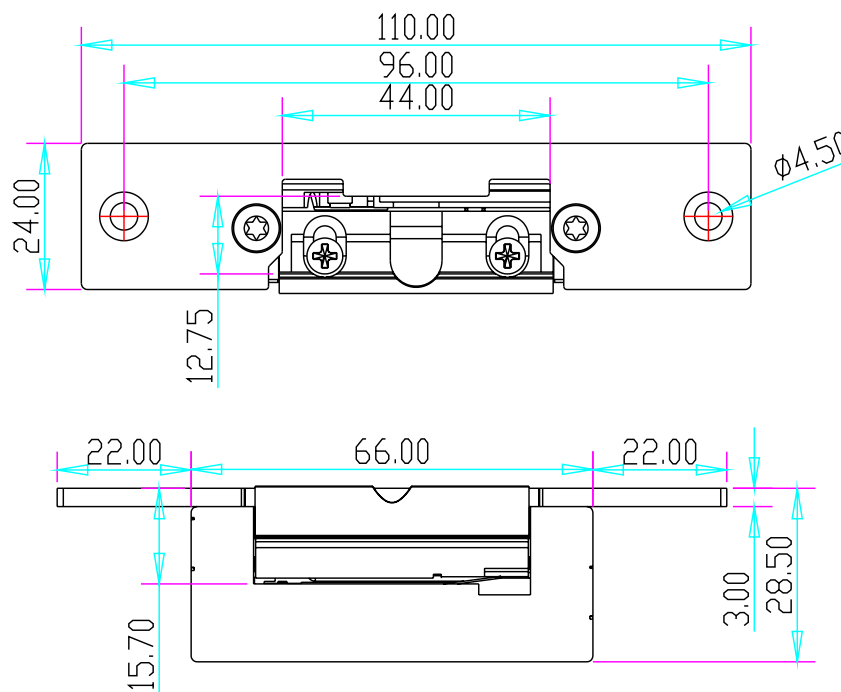

Descriere

Incuietoare electromagnetica incastrabila, Fail-Secure, cu buton de deblocare, rezistenta la apa IP65. Vine echipata cu cablu de alimentare flexibil.

Caracteristici

- Mod functionare: Fail-Secure
- **Rezistenta la intemperii: IP65**
- Montare reversibila: Da
- Zavor radial: Da
- Zavor ajustabil: Da 0/+3 mm
- Deblocare manuala: Da
- Aplicabilitate: Usi de lemn, metal, PVC
- Montare: Interios/exterior

Specificatii

- Tensiune de alimentare: 12Vcc
- Curent absorbit: 300mA
- Forta de retinere: 300kgf
- Durata de viata: 100.000 deschideri
- Mod de deschidere: Piedica basculanta 45 de grade
- Temperatura de functionare: -10°C ~ +55°C
- Umiditate: 0~90% (fara condensare)
- Dimensiuni: 110(L) x 24(l) x 28.5(A)mm
- Montare: Incastrata
- Material: Aliaj de zinc
- Masa bruta: 0.28Kg

Dimensiuni

Observatii

EEE FAC OBIECTUL UNEI
COLECTARI SEPARATE