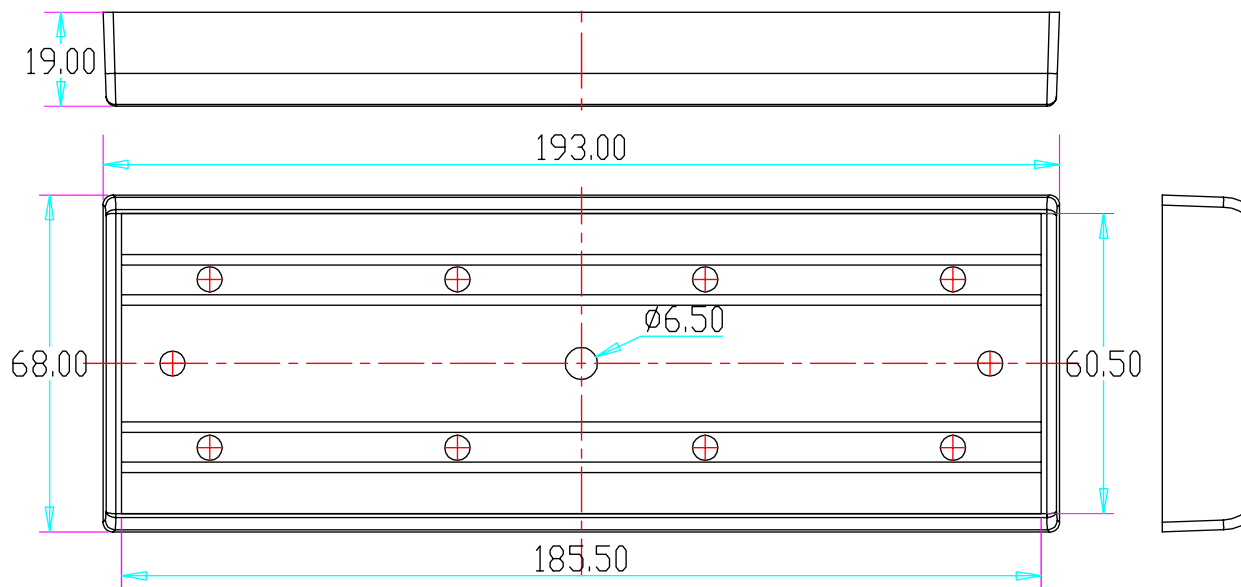

MBK-500IN

Suport pentru montarea contraplacii electromagnetilor de 500 kgf pe foaia de usa

Imagine

YLI ETERNIT ACCES SRL
A.: HAIDUCULUI 3A, CLUJ-NAPOCA
T.: +40 264 484989
W.: www.yli.ro

MBK-500IN
Suport pentru montarea contraplacii
electromagnetilor de 500 kgf pe foia de usa
FISA TEHNICA

Descriere

MBK-500IN este un suport pentru montarea contraplacii electromagnetilor de 500 kgf pe foaia de usa cu deschidere spre exterior.

Specificatii

•Material:	Aluminiu anodizat
•Tip:	Suport contraplaca
•Instalare:	Aplicata
•Compatibilitate:	Toate contraplacile electromagnetilor de 500 kgf
•Tip usa:	Usi de lemn, metal, PVC
•Lungime suport:	193 mm
•Latime suport:	68 mm
•Inaltime suport:	19 mm
•Masa bruta:	0.4 kg

Dimensiuni

Observatii

EEE FAC OBIECTUL UNEI
COLECTARI SEPARATE