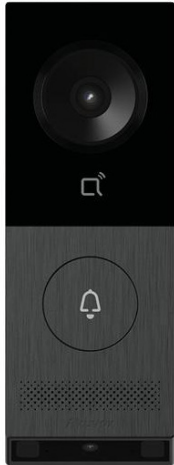

X910S

Video interfon IP SIP cu doua camere, cititor RFID si detectie colete, IP66 si IK08

Imagine

Akuvox
Open A Smart World

Descriere

Post de apel IP SIP cu doua camere video, cititor RFID si buton de apel iluminat, conceput pentru controlul accesului si monitorizarea intrarilor in cladiri rezidentiale sau comerciale. Camera principala de 5 MP asigura un camp vizual extins, iar camera auxiliara de 2 MP permite supravegherea zonei din apropierea usii si detectarea coletelor.

Caracteristici

- Doua camere video: camera principala de 5 MP si camera auxiliara de 2 MP
- Unghi larg de vizualizare: 150° pe orizontala si 116° pe verticala
- Detectarea coletelor lasate in apropierea usii
- Buton de apel iluminat cu LED albastru
- Cititor RFID integrat pentru carduri Mifare, DESFire si Felica
- Acces prin card, cod QR, BLE sau aplicatia mobila SmartPlus
- Anularea ecoului si reducerea zgomotului ambiental
- Compatibil cu protocoalele SIP si ONVIF
- Transmisie video cu rezolutie de pana la 2592 x 1944 pixeli
- Doua relee controlate individual pentru actionarea incuietorilor
- Doua intrari pentru conectarea butoanelor de iesire sau a senzorilor
- Interfete Wiegand si RS485
- Iluminare cu LED infrarosu si LED cu lumina alba
- Capacitate de pana la 20.000 de utilizatori si 100.000 de carduri
- Alimentare PoE IEEE 802.3at
- Carcasa frontala din aluminiu
- Rezistent la apa si praf, IP66
- Rezistenta la socuri mecanice IK08