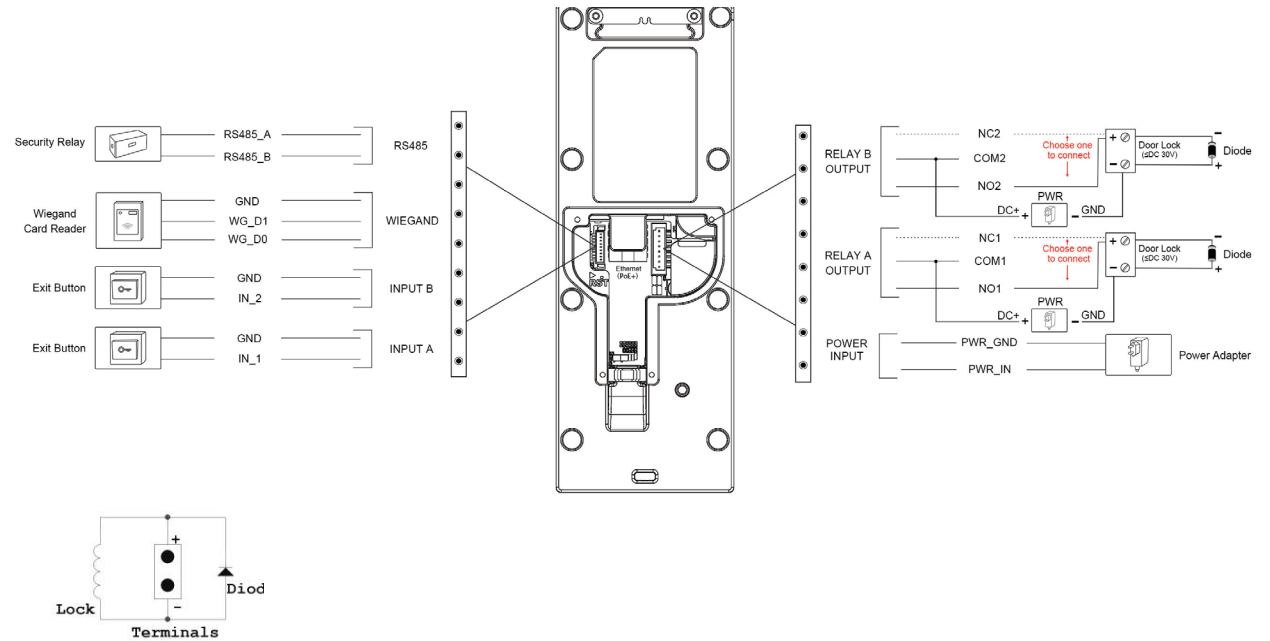

Conexiuni

Pentru a proteja interfonul de potentialele daune cauzate de supratensiune, se recomanda conectarea unei diode in paralel cu yala. Conectati dioda cu catodul la plus..

Observatii

EEE FAC OBIECTUL UNEI
COLECTARI SEPARATE