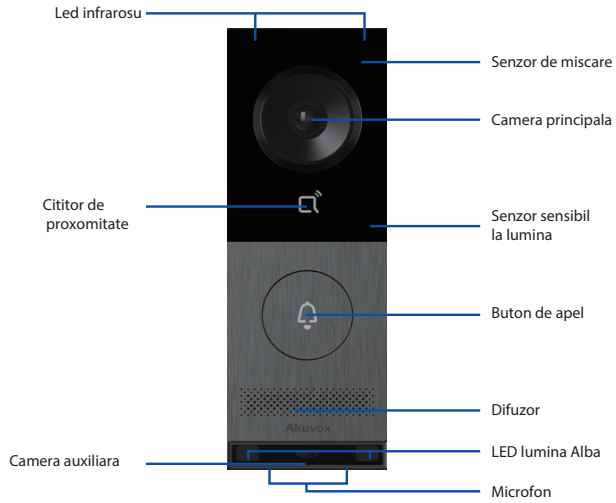

Parti si functii

YLI ETERNIT ACCES sr'l
A.: HAIDUCULUI 3A, CLUJ-NAPOCA
T.: +40 264 484989
W.: www.yli.ro

X910S
Video interfon IP SIP cu doua camere,
cititor RFID si detectie colete, IP66 si IK08
FISA TEHNICA