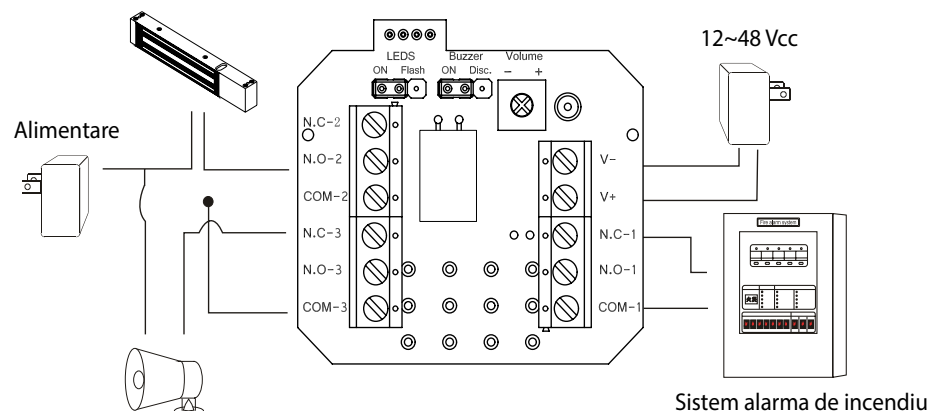

Conexiuni electrice

Dimensiuni