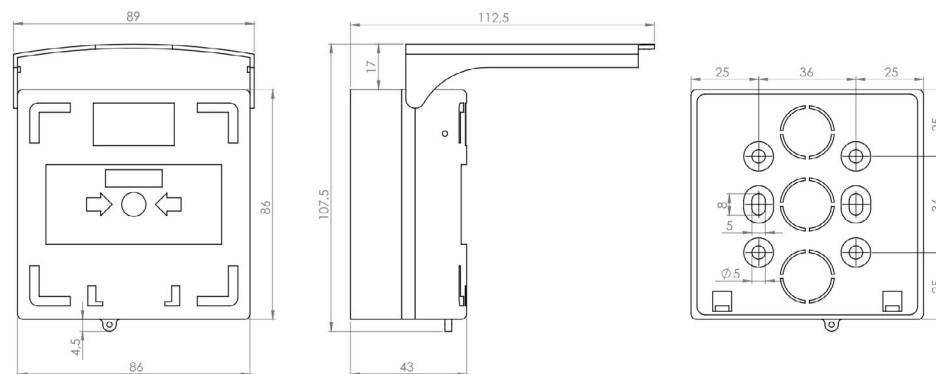

Observatii

EEE FAC OBIECTUL UNEI
COLECTARI SEPARATE