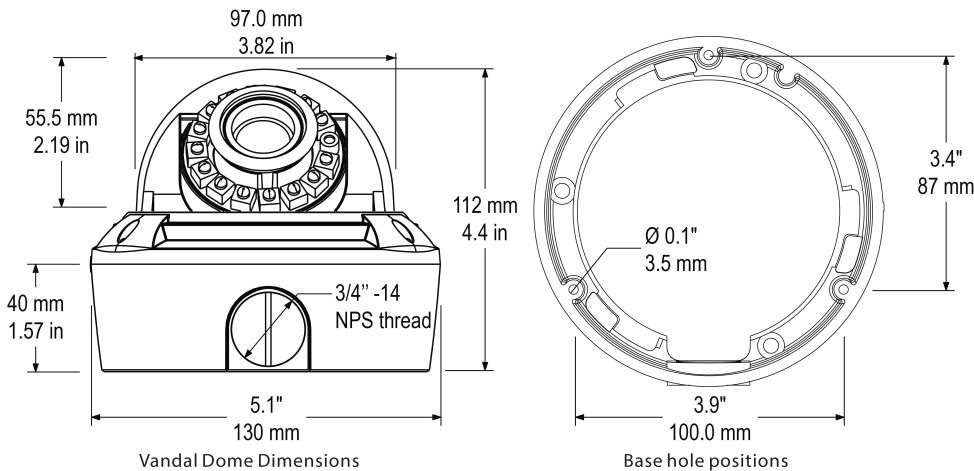

SN-IPR55/20WDR

Camera video IP dome pentru exterior,
2MP, IR 15m, WDR

DESCRIERE

SN-IPR55/20AKDN este o camera video IP zi/noapte dome dotata cu cu iluminator IR destinata sistemelor de supraveghere video, ce poate fi integrata cu usurinta in sistemele de supraveghere Sunell sau in orice alte sisteme compatibile ONVIF 2.2 profil S. Datorita tehnologiei FLASH si ActiveX poate fi accesata din toate browserele ce suporta aceste tehnologii. Camera beneficiaza de suport extins in sistemele supraveghere Nuuo, Milestone, Avigilon si altele. Se livreaza impreuna cu software NVR pentru 64 de canale.

CARACTERISTICI

- Sony® XARINA™ cu senzor Sony® Exmor™ Double Scan 1/2.8"
- True WDR @ 108dB, 3D NR
- Zoom si focus manual ajustabil (3-10.5 mm)
- Iluminator IR de mare putere (15m)
- Filtru IR automat, auto-iris, lentila speciala ce elimina reflectiile IR
- Slot card microSD (32GB max)
- Suport ONVIF 2.2 Profil S (listat)
- Instalare si reglare usoara
  - » Reglaj manual pe 3 axe
  - » Iesire video analogica (afiseaza IP-ul camerei)
  - » Alimentare PoE si 12Vcc
  - » Conector presetupa standard lateral
- Anti-vandal (IK5), protectie la intemperii (IP66)

DIMENSIUNI