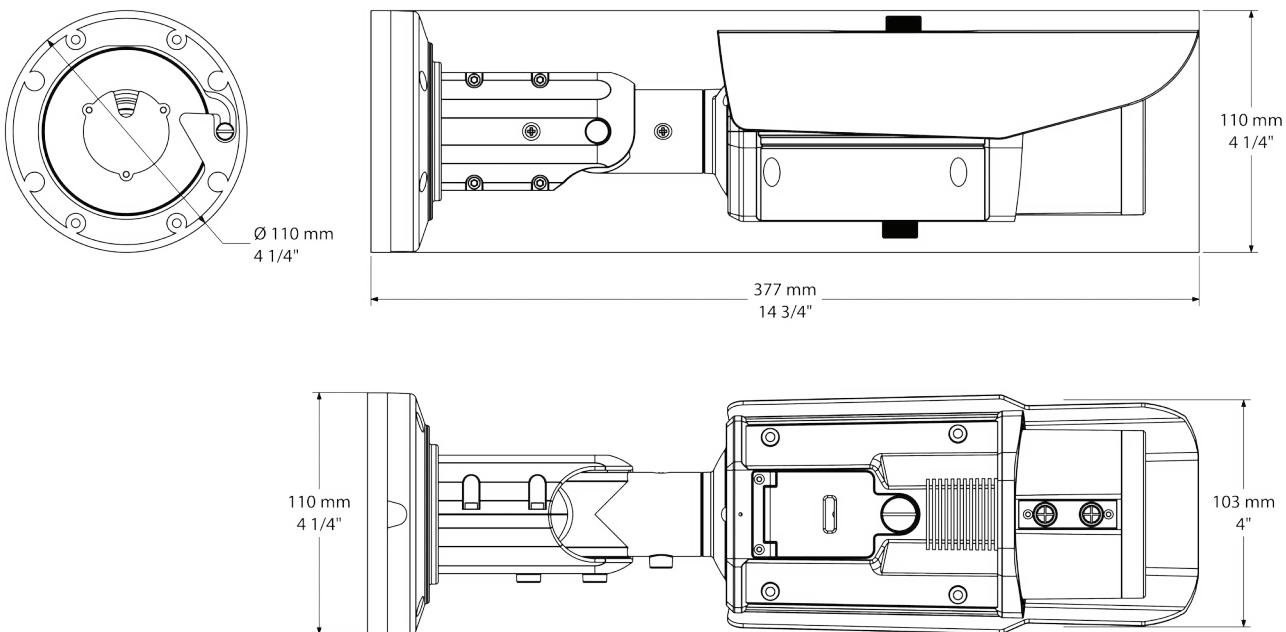

DIMENSIUNI

Fisa tehnica

SN-IPR55/20ANDN

Camera video IP bullet pentru exterior,
2MP, IR 40m, WDR

SPECIFICATII

Senzor	Sony® Exmor™ 1/2.8" WDR 108dB / Sony® Xarina™
Rezolutie/FPS	1920x1080 / 25FPS
Iluminare minima	0.1LUX @ F1.2 (Color), 0 LUX (IR LED on)
Camera	
Zi/Noapte	True Day/Night, cu filtru ICR mecanic
Lentila	Varifocala: 3.3-12mm, corectata IR (ajustabila de la exterior)
Unghi de vizibilitate (H)	79.3°-29.8°
Led IR	14 LED-uri IR SuperFlux si 3 LED-uri IR SuperFlux Gigant
Distanta IR	35-40m
Iesire video complex	Conector intern RCA (accesibil din panoul de sub camera)
Obturator electronic (ES)	Auto / Utilizator 1/15 - 1/50.000 (50/60Hz selectabil)
Video	
Compresie	H.264 High Profile (suporta si Base/Main Profile - selectabil) / MJPEG
Bit rate (CBR/VBR)	Stream 1-2: 50Kbps - 12Mbps, Full HD; Stream 3: 10Kbps - 6Mbps, D1-QCIF
Setari calitate	1-9 (9 cea mai mare)
Stream multiplu	Trei stream-uri simultane, H.264 sau MJPEG
Stralucire/Claritate	Variabila (0-100)
Control castig	Auto / Manual 8-102db
Orientare imagine	Rasturnare Orizontala/Verticala/Oglinda (H+V)
Suprapunere text	Timp / Data / Nume camera / Definit de utilizator
Mascare	5 zone definite de utilizator, maxim 8% din suprafata totala
Retea	
Ethernet	Un conector Ethernet 10/100 Base-T (RJ-45)
TCP/IP	IPv4 / IPv6 (DHCP / Fix)
Conformitate	ONVIF 2.2 (Profil S)
RTSP	Standard RFC2326, suporta QuickTime / VLC. Autentificare pornit/oprita
Limbi interfata web	Engleza, Chineza, Rusa, Poloneza
Inregistrare simultana	Card SD local, server FTP, NAS, CMS, conexiune RTSP (stream 1, 2 sau 3)
Protocoale de retea	HTTP, TCP/IP, RTSP, FTP, DHCP, NTP, PPPoE, NTP Unicast si Multicast Access streaming din SDK / NVMS / soft NVR sau alte aplicatii Porturile HTTP, RTSP, SDK Control si Centru Alarma ajustabile
Audio	
Intrare/iesire	1 x RCA intrare / 1 x RCA iesire @ 1V
Compresie audio	G711 A-Law, G711 U-Law, RAW_PCM
General	
Alimentare	Conector 12Vcc 840mA (IR ON) / PoE 802.3af Clasa 3, Max.12W cu IR ON
Temperatura / Umiditate	-10°C - 55°C / 10% - 85%
Certificate	CE, FCC, RoHS, IP66, IK6
Dimensiuni	377 x 110 mm
Greutate	1.65 Kg