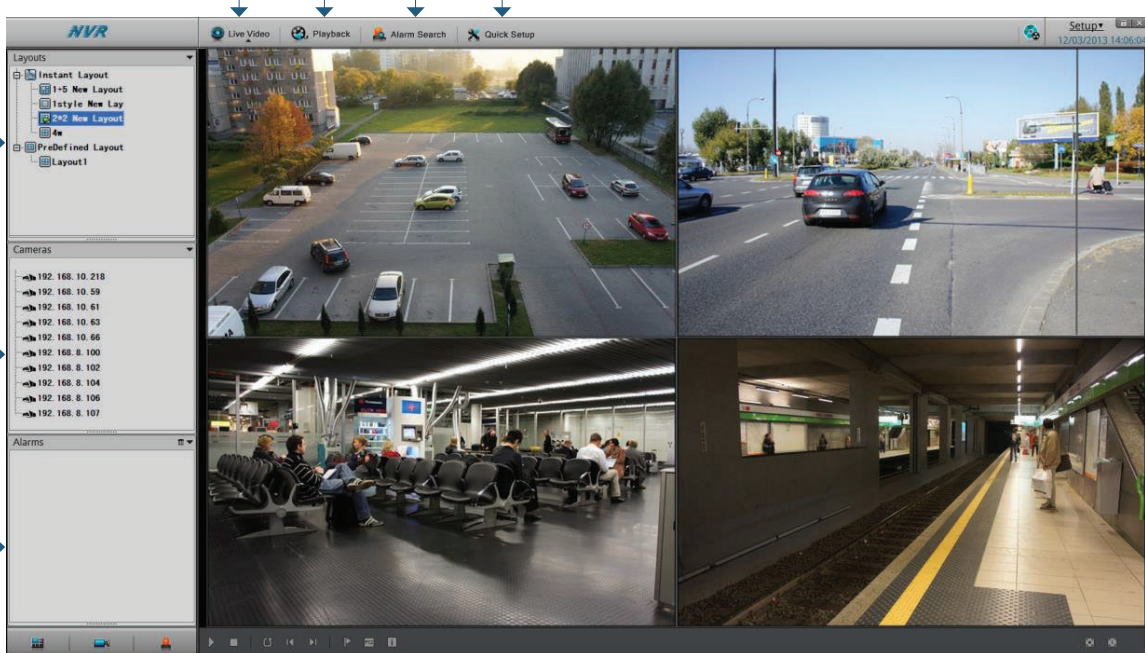

Schema

Dispozitive

Alarmer