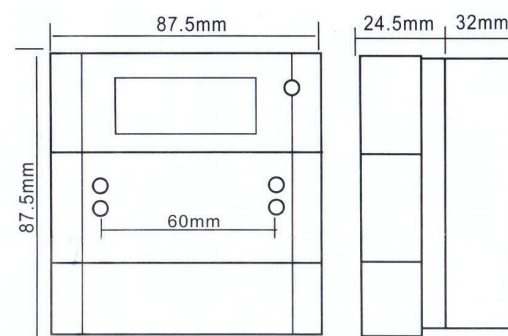

- Un comutator NC-COM-NO
- Plastic
- Fara sticla
- Armare cu cheie

SPECIFICATII

- Tensiune: 30V/2A
- IP24D
- Dimensiuni: 87.5x87.5x56.5mm
- Temperatura: -30 °C - 70 °C
- Culoare: Verde

SCHEMA ELECTRICA

Fisa tehnica