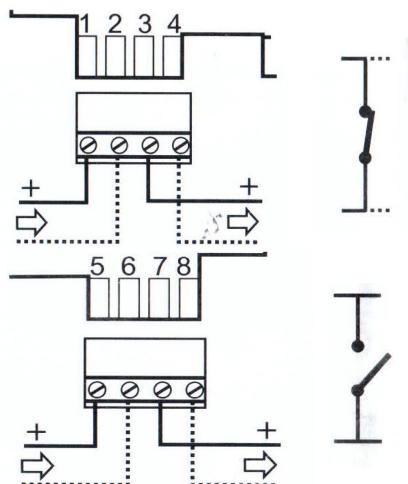

ABK-90RA

Buton iesire de urgenta
cu un comutator NC-COM-NO

DESCRIERE

Buton iesire de urgenta aplicabil, cu un comutator NC-COM-NO, din plastic.
Nu necesita sticla, revenirea se face cu cheie.

CARACTERISTICI

- Un comutator NC-COM-NO
- Plastic
- Fara sticla
- Armare cu cheie

SPECIFICATII

- Tensiune: 30V/2A
- IP24D
- Dimensiuni: 87.5x87.5x56.5mm
- Temperatura: -30 °C - 70 °C
- Culoare: Verde

SCHEMA ELECTRICA

Fisa tehnica