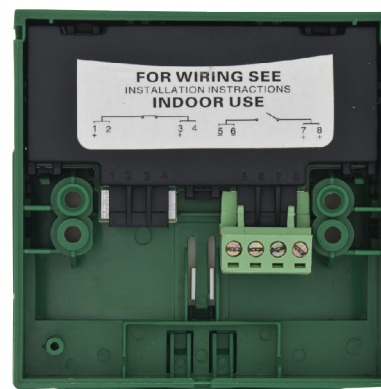

ABK-90RA

Buton iesire de urgenta
cu un comutator NC-COM-NO

DESCRIERE

Buton iesire de urgenta aplicabil, cu un comutator NC-COM-NO, din plastic.
Nu necesita sticla, revenirea se face cu cheie.

CARACTERISTICI

- Un comutator NC-COM-NO
- Plastic
- Fara sticla
- Armare cu cheie

SPECIFICATII

- Tensiune: 30V/2A
- IP24D
- Dimensiuni: 87.5x87.5x56.5mm
- Temperatura: -30 °C - 70 °C
- Culoare: Verde

SCHEMA ELECTRICA

Fisa tehnica