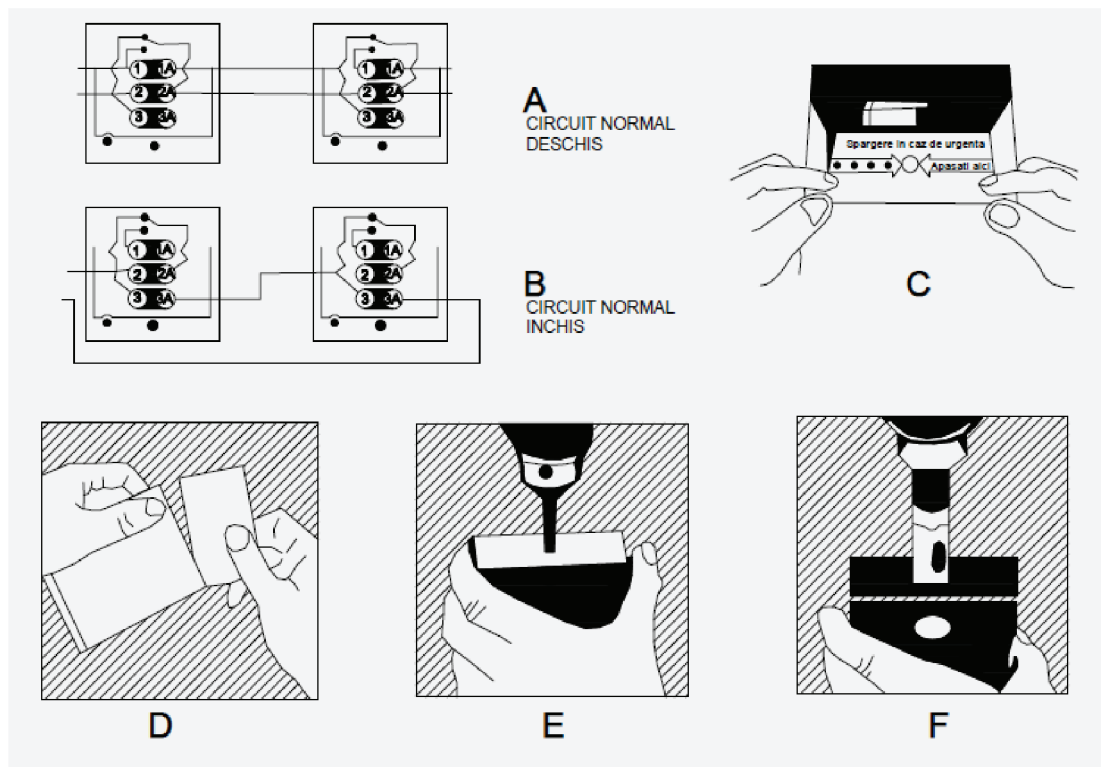

FUNCTIONARE