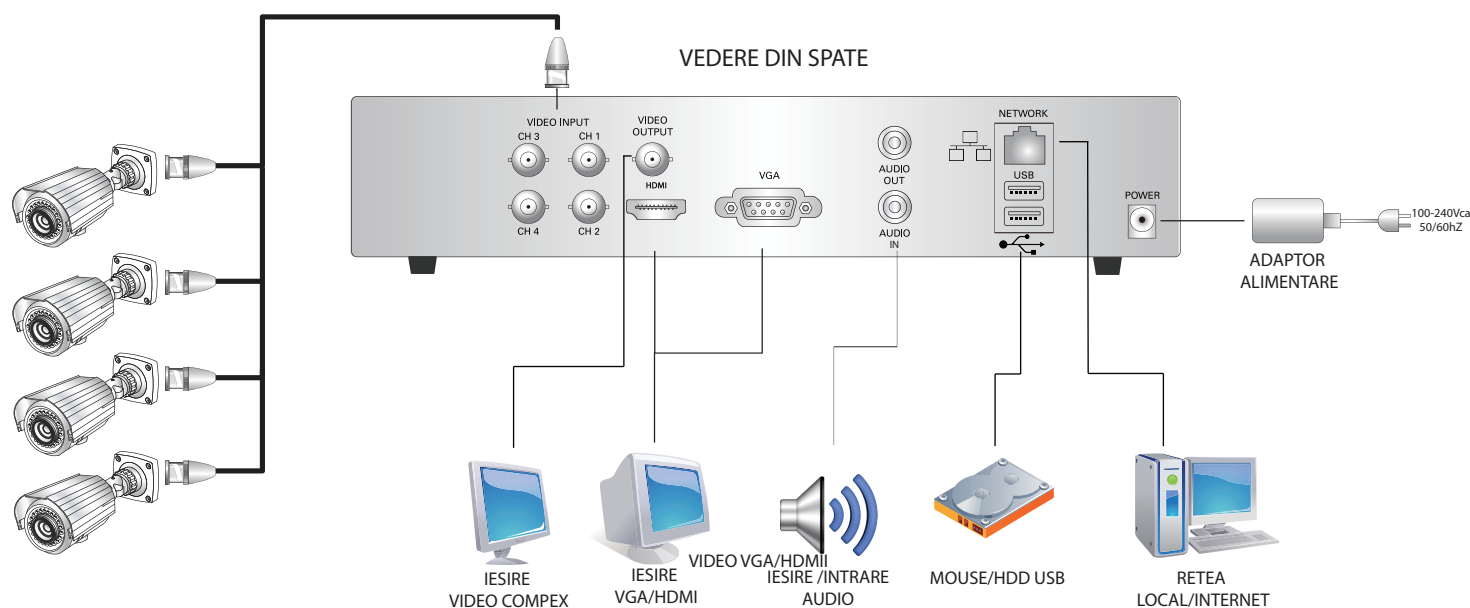

Suporta conectare la retele **3G si WiFi** cu adaptor USB

Suporta HDD SMART pentru raportarea erorilor de HDD

Suporta iesire video **HDMI/VGA/BNC simultan**

Suporta CMS, Web View si Mobile View (cu functie de playback a inregistrarilor de pe DVR)

## Modele:

SVD-0400B - 4 canale, playback 2 canale 960H

SVD-0800B - 8 canale, playback 4 canale 960H / 8 D1

SVD-0400BF - 4 canale + detectie faciala 1 canal

SVD-0800BF - 8 canale + detectie faciala 1 canal

## INTERFATA DE CONTROL SI COMUNICATIE